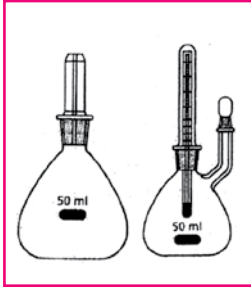

Ürün:	Özellikler	Hacim	Miktar	Fiyat(Euro)
KSİLOL TAYİN CİHAZI	Musluklu	10 ml	1 Adet	48,00
		15 ml		50,00
LA CHATİER BALONU				38,00

Ürün:	Özellikler	Hacim	Miktar	Fiyat(Euro)
MEZÜR	Uzun Form	10 ml	1 Adet	1,00
		25 ml		1,20
		50 ml		1,50
		100 ml		1,65
		250 ml		3,30
		500 ml		4,30
		1000 ml		6,60
		2000 ml		10,40
	Kısa Form	10 ml	1 Adet	3,00
		25 ml		3,35
		50 ml		3,70
		100 ml		4,65
		250 ml		8,30
		500 ml		13,60
	Ağız Rodajlı, Plastik Kapaklı	1000 ml	1 Adet	21,00
		25 ml		4,60
50 ml		5,30		
100 ml		8,20		
		250 ml	13,00	

Ürün:	Hacim	Miktar	Fiyat(Euro)
TOPRAK MEZÜRÜ (Bouyoucos Silindiri)	1205 ml	1 Adet	23,00

Ürün:	Hacim	Miktar	Fiyat(Euro)
NUCHE ERLENİ	100 ml	1 Adet	4,60
	250 ml		5,80
	500 ml		6,80
	1000 ml		8,90

Ürün:	Özellikler	Hacim	Özellik:	Miktar	Fiyat(Euro)
OTOMATİK PİPET	Cam	1 ml	1 Lt Şişeli	1 Adet	21,00
		2 ml			
		5 ml			
		10 ml			
		25 ml			
		50 ml			
		100 ml			

Ürün:	Hacim	Miktar	Fiyat(Euro)
OTOMATİK PİPET BAŞLIĞI	1 ml	1 Adet	9,90
	2 ml		
	5 ml		
	10 ml		
	15 ml		
	25 ml		
	50 ml		
	100 ml		13,20

Ürün:	Hacim	Miktar	Fiyat(Euro)
PİKNOMETRE	10 ml	1 Adet	3,68
	25 ml		
	50 ml		
	100 ml		5,60
	250 ml		7,70
Termometreli	25 ml	1 Adet	60,00
	50 ml		65,00
	100 ml		65,00